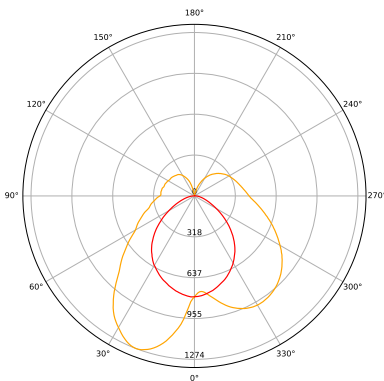

PHOTOMETRY

[↗ IES Files](#)

GLI-VPLO-2-ID1-3SK-DG-DF 3CCT@3500K		
ZONE	LUMENS	%
0-30	397	15.8%
0-40	682	27.1%
0-60	1,270	50.5%
60-90	646	25.7%
70-100	541	21.5%
90-120	388	15.5%
0-90	1,916	76.2%
90-180	597	23.8%
0-180	2,513	100.0%

GLI-VPLO-3-ID1-3SK-DG-DF 3CCT@3500K		
ZONE	LUMENS	%
0-30	628	16.5%
0-40	1,068	28.1%
0-60	1,962	51.6%
60-90	961	25.3%
70-100	803	21.1%
90-120	578	15.2%
0-90	2,923	76.8%
90-180	881	23.2%
0-180	3,804	100.0%