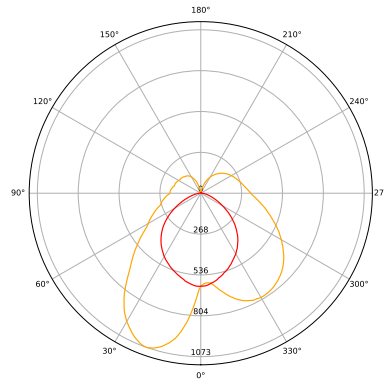

PHOTOMETRY

[↗ IES Files](#)

GLI-VPLO-2-ID1-3SK-DG-DF 3CCT@3500K		
ZONE	LUMENS	%
0-30	397	15.8%
0-40	682	27.1%
0-60	1,270	50.5%
60-90	646	25.7%
70-100	541	21.5%
90-120	388	15.5%
0-90	1,916	76.2%
90-180	597	23.8%
0-180	2,513	100.0%